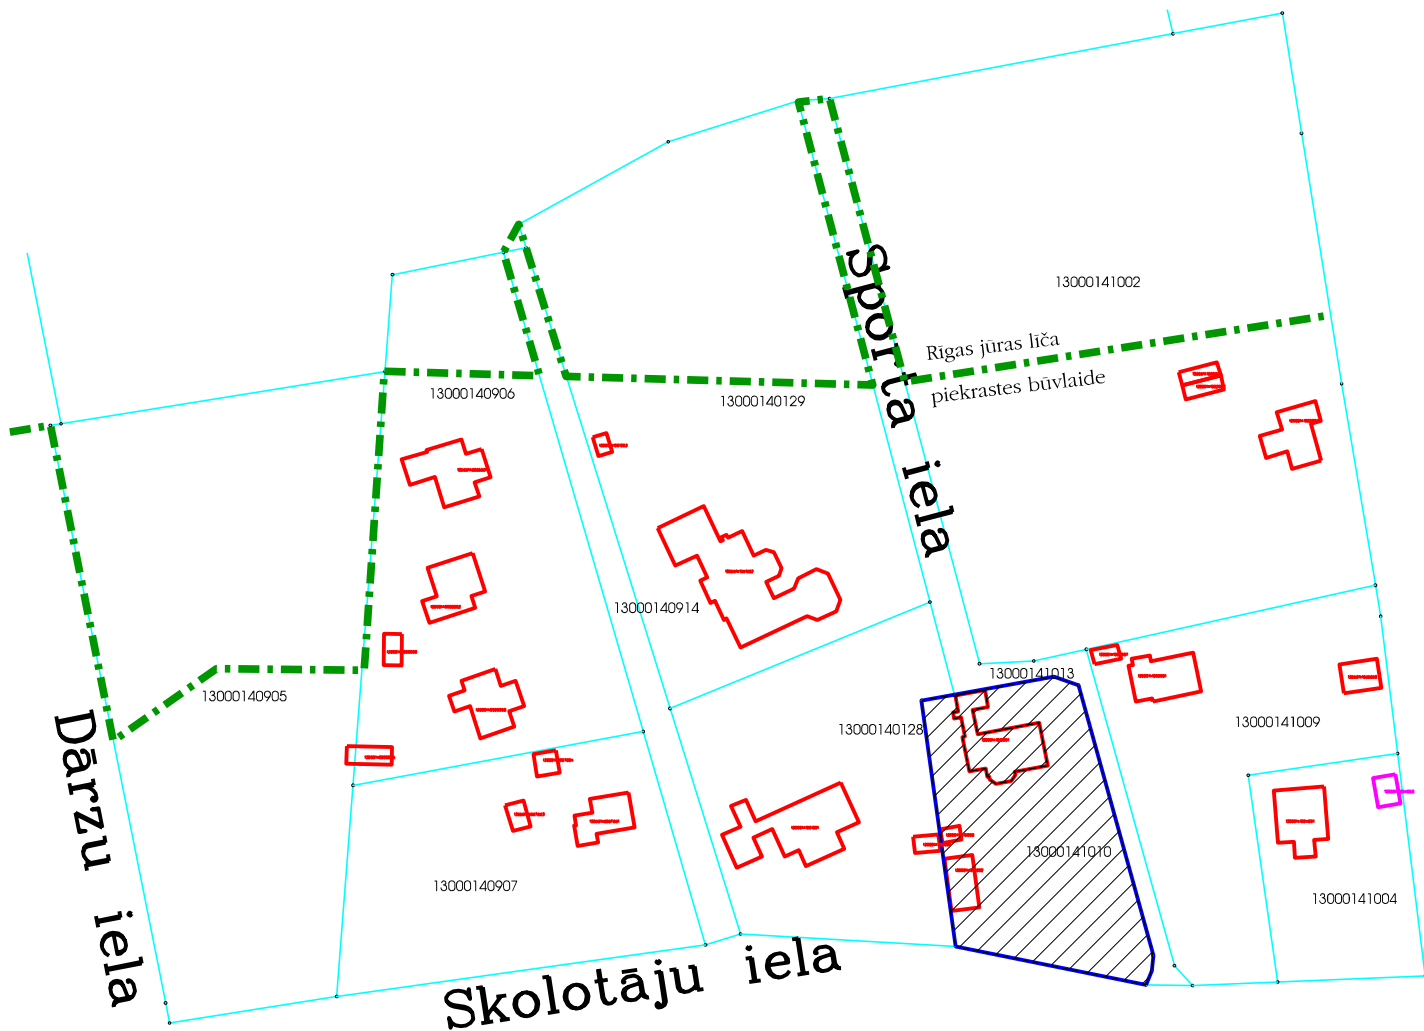

DETĀLPLĀNOJUMS ZEMESGABALAM SKOLOTĀJU IELĀ 9, JŪRMALĀ
(kadastra Nr. 1300 014 1010, platība 1709 kv.m.)

Zemesgabals Skolotāju ielā 9, Jūrmalā, saskaņā ar Jūrmalas pilsētas Teritorijas plānojumu atrodas Savrupmāju apbūves teritorijā krasta kāpu aizsargjoslā (9DzK);

Rīgas jūras līča krasta kāpu aizsargjoslā;

Valsts nozīmes pilsētībūvniecības pieminekļu teritorijā.

Detālpilānojuma teritorija

Skici sagatavoja R. Ansule
Jūrmala, 2015. gada martā